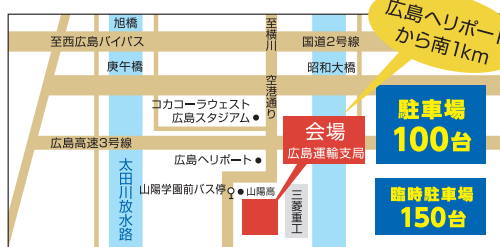

令和元年度 自動車点検整備促進 全国キャンペーンスローガン **新しい 気持ちで出発 マイカー点検**

当日のお問い合わせは TEL 070-5518-7727